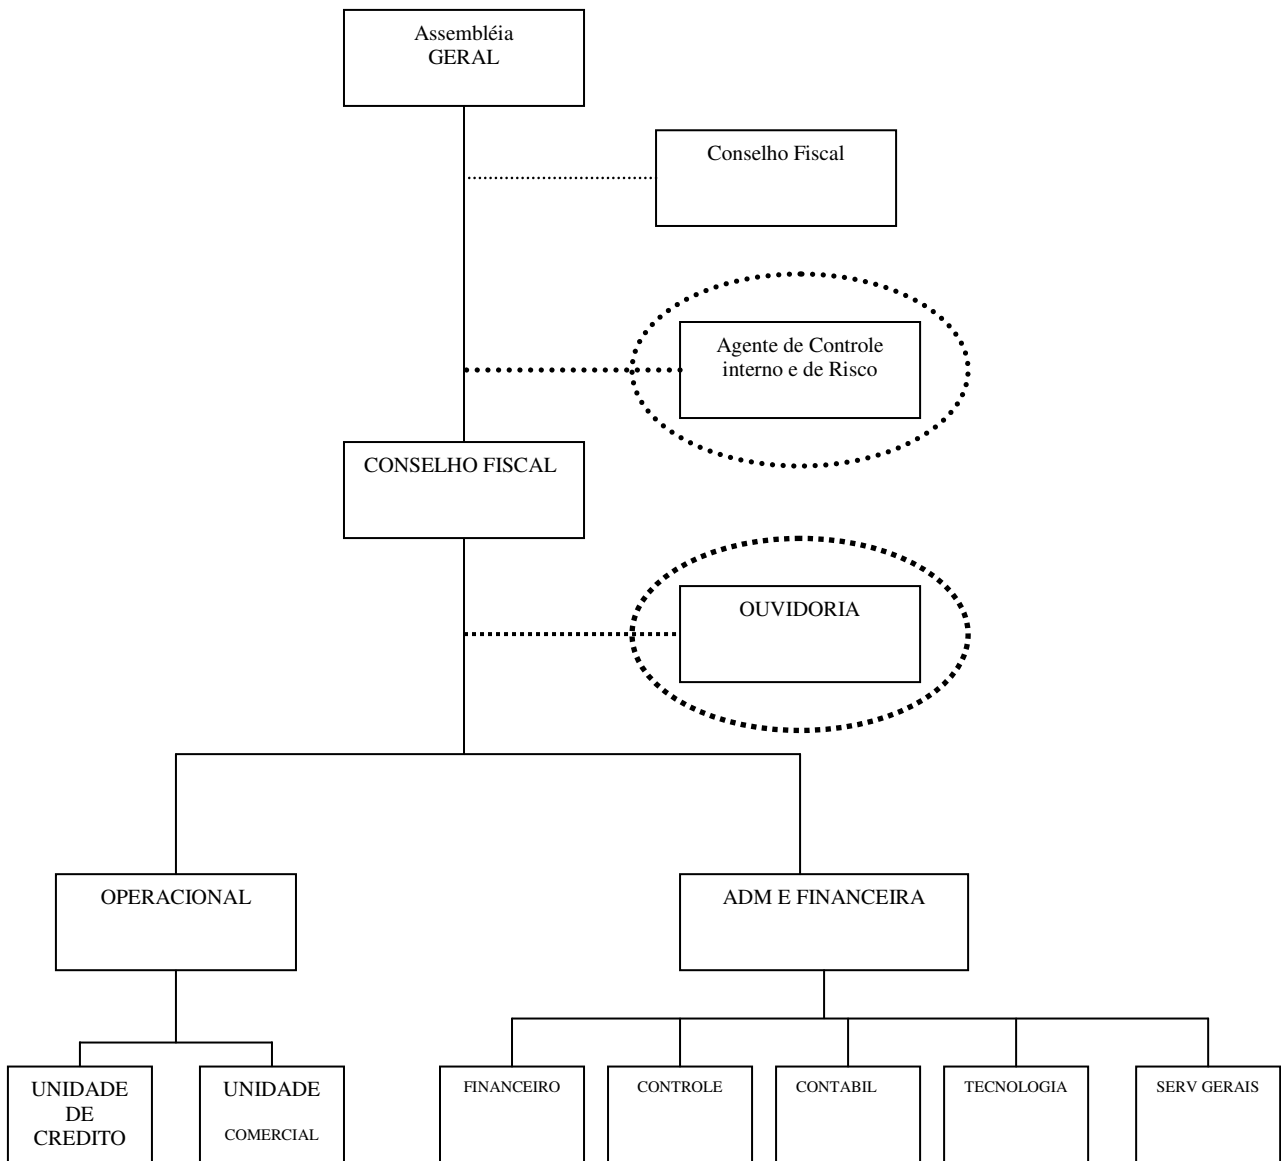

ORGANOGRAMA FUNCIONAL COOPERFEB

Jose Wanderley Vanzato
Diretor Presidente

Aparecida Fátima Simão de Lima Araújo
Diretor Administrativo

Maria Eremita Cruvinel
Diretor Operacional